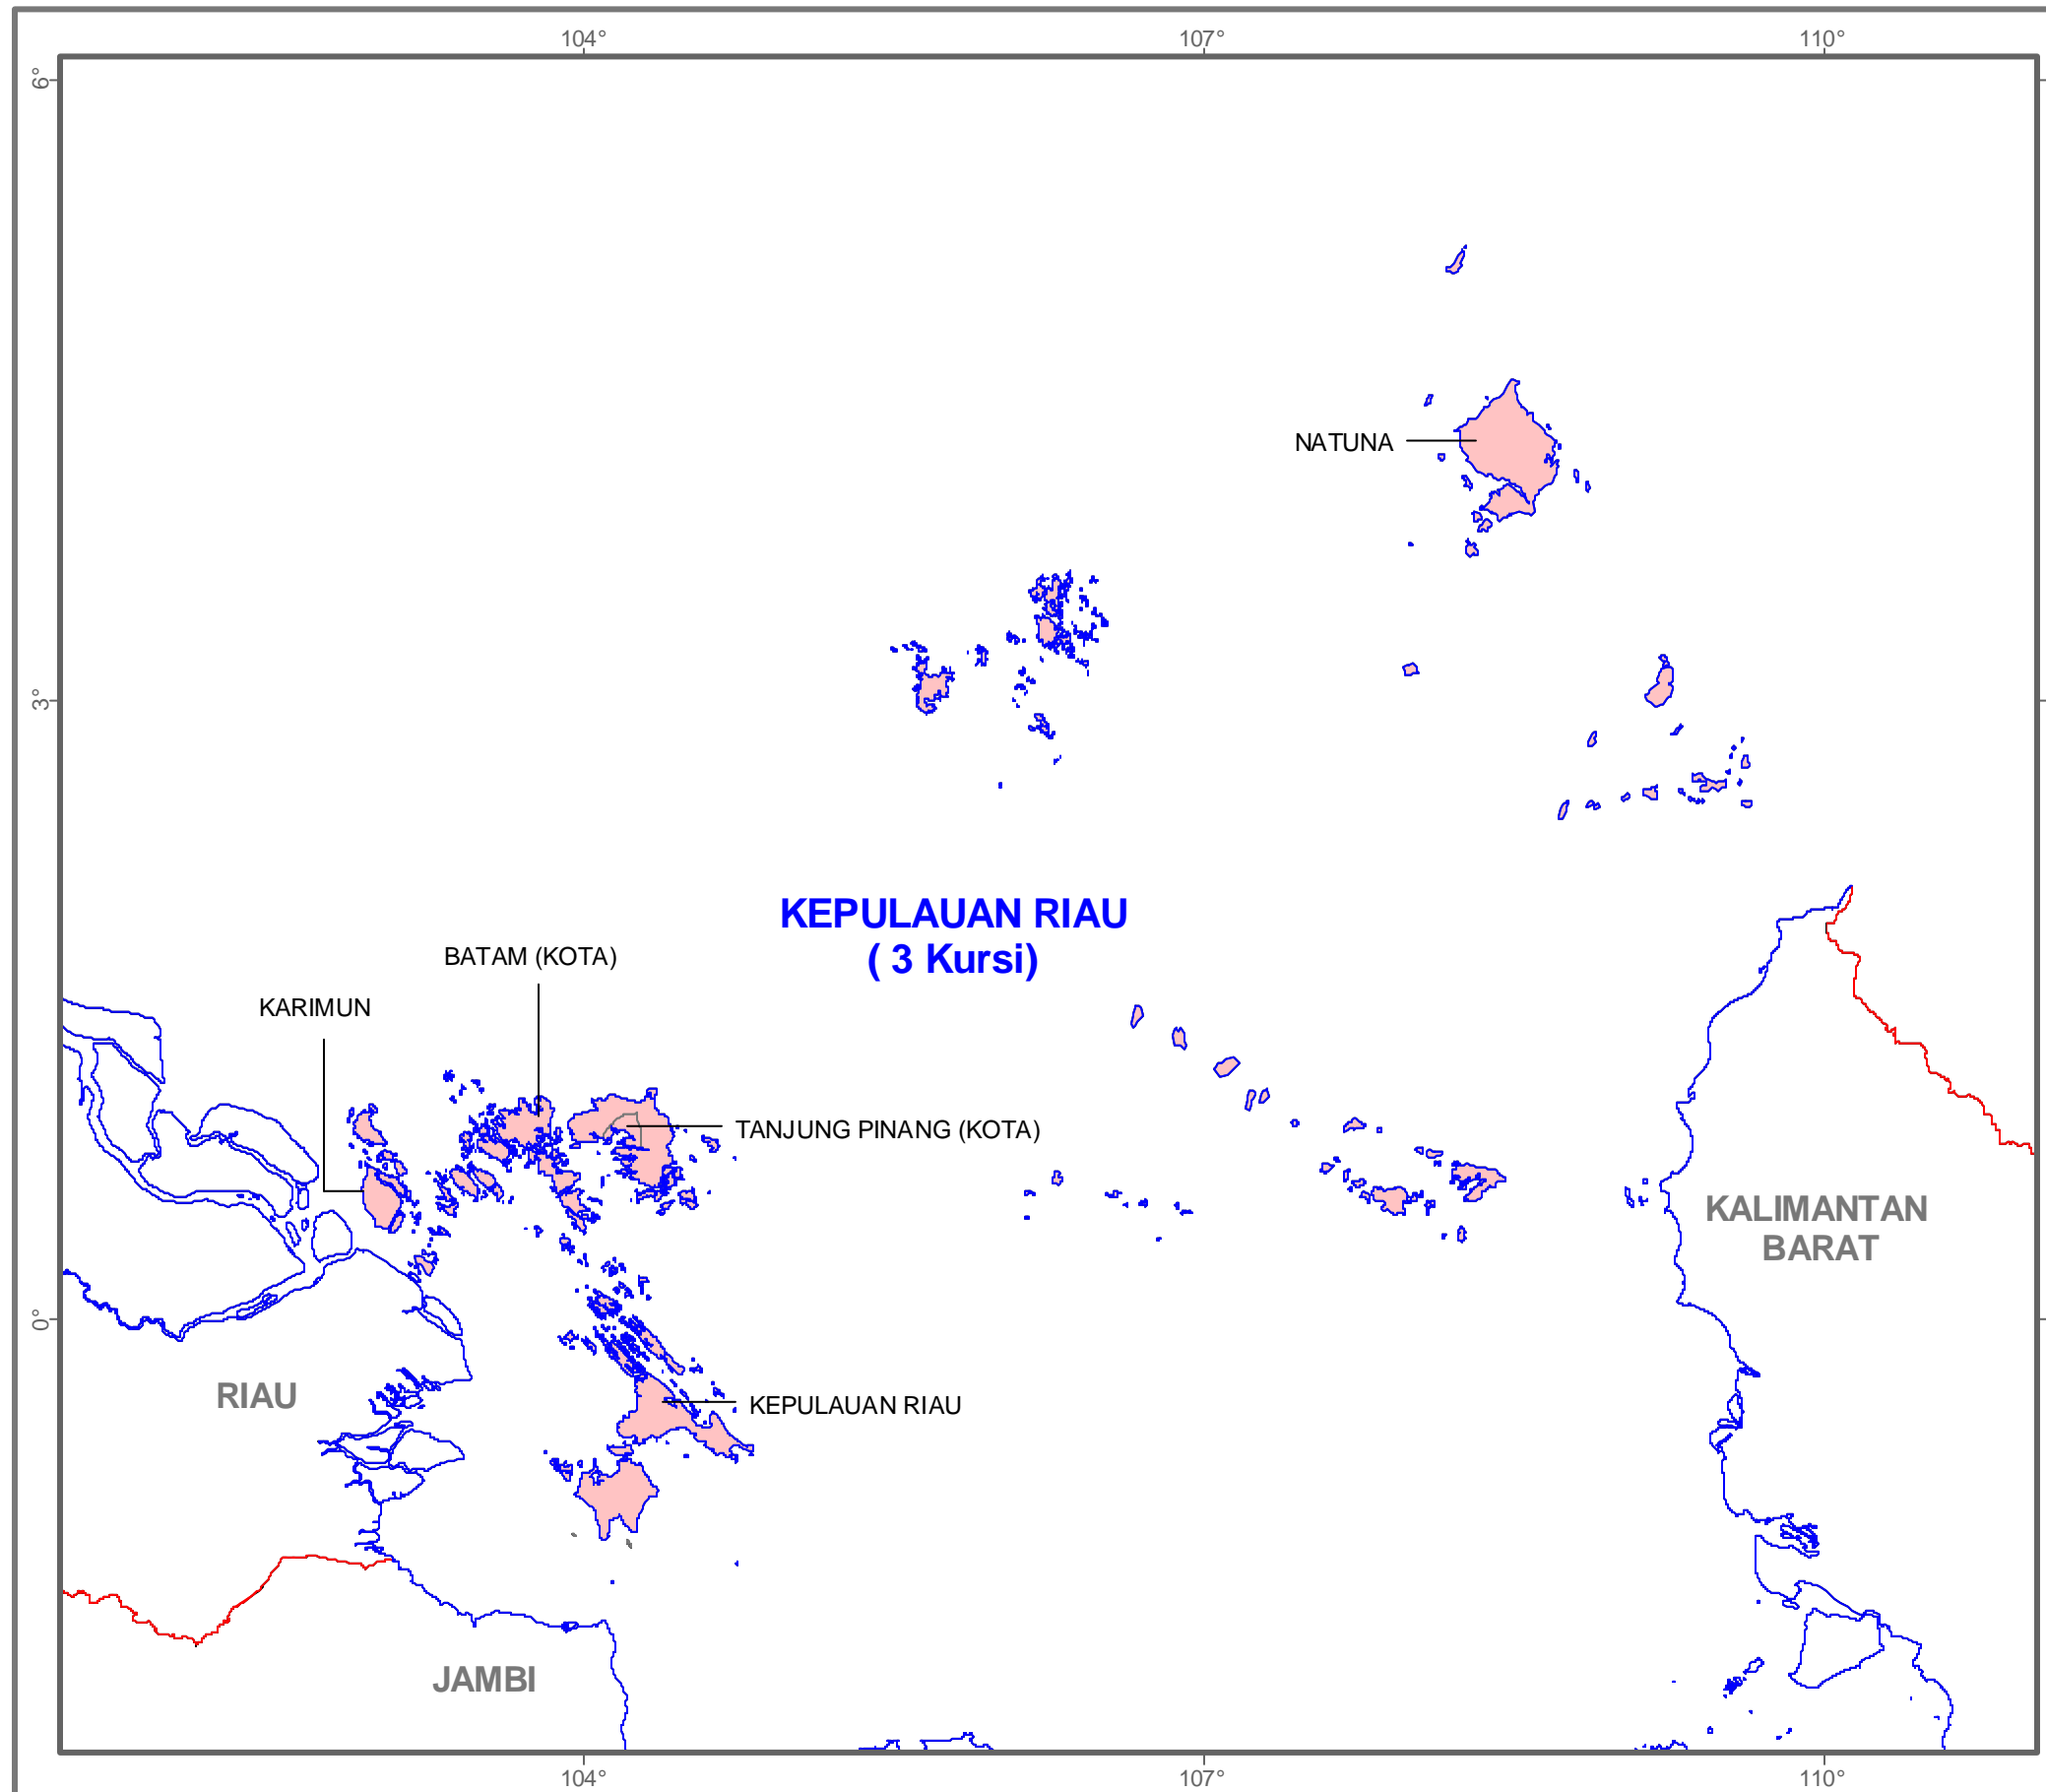

## DAERAH PEMILIHAN ANGGOTA DPR-RI PROVINSI KEPULAUAN RIAU

3 Kursi - 1 Daerah Pemilihan  
Jumlah Penduduk : 1.152.132  
Kuota : 3

**Keterangan :**

- Batas Provinsi
- Batas Kabupaten/Kota
- Garis Pantai/Danau/Waduk

**Daerah Pemilihan :**

- KEPULAUAN RIAU
- BATAM (KOTA)
- KARIMUN
- KEPULAUAN RIAU
- NATUNA
- TANJUNG PINANG (KOTA)

Inset Peta Provinsi

= KEPULAUAN RIAU