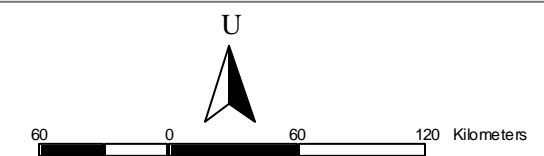

KOMISI PEMILIHAN UMUM
PEMILU 2004

DAERAH PEMILIHAN ANGGOTA DPR-RI PROVINSI KEPULAUAN RIAU

3 Kursi - 1 Daerah Pemilihan
Jumlah Penduduk : 1.152.132
Kuota : 3

Keterangan :

- Batas Provinsi
- Batas Kabupaten/Kota
- Garis Pantai/Danau/Waduk

Daerah Pemilihan :

- KEPULAUAN RIAU
- BATAM (KOTA)
- KARIMUN
- KEPULAUAN RIAU
- NATUNA
- TANJUNG PINANG (KOTA)