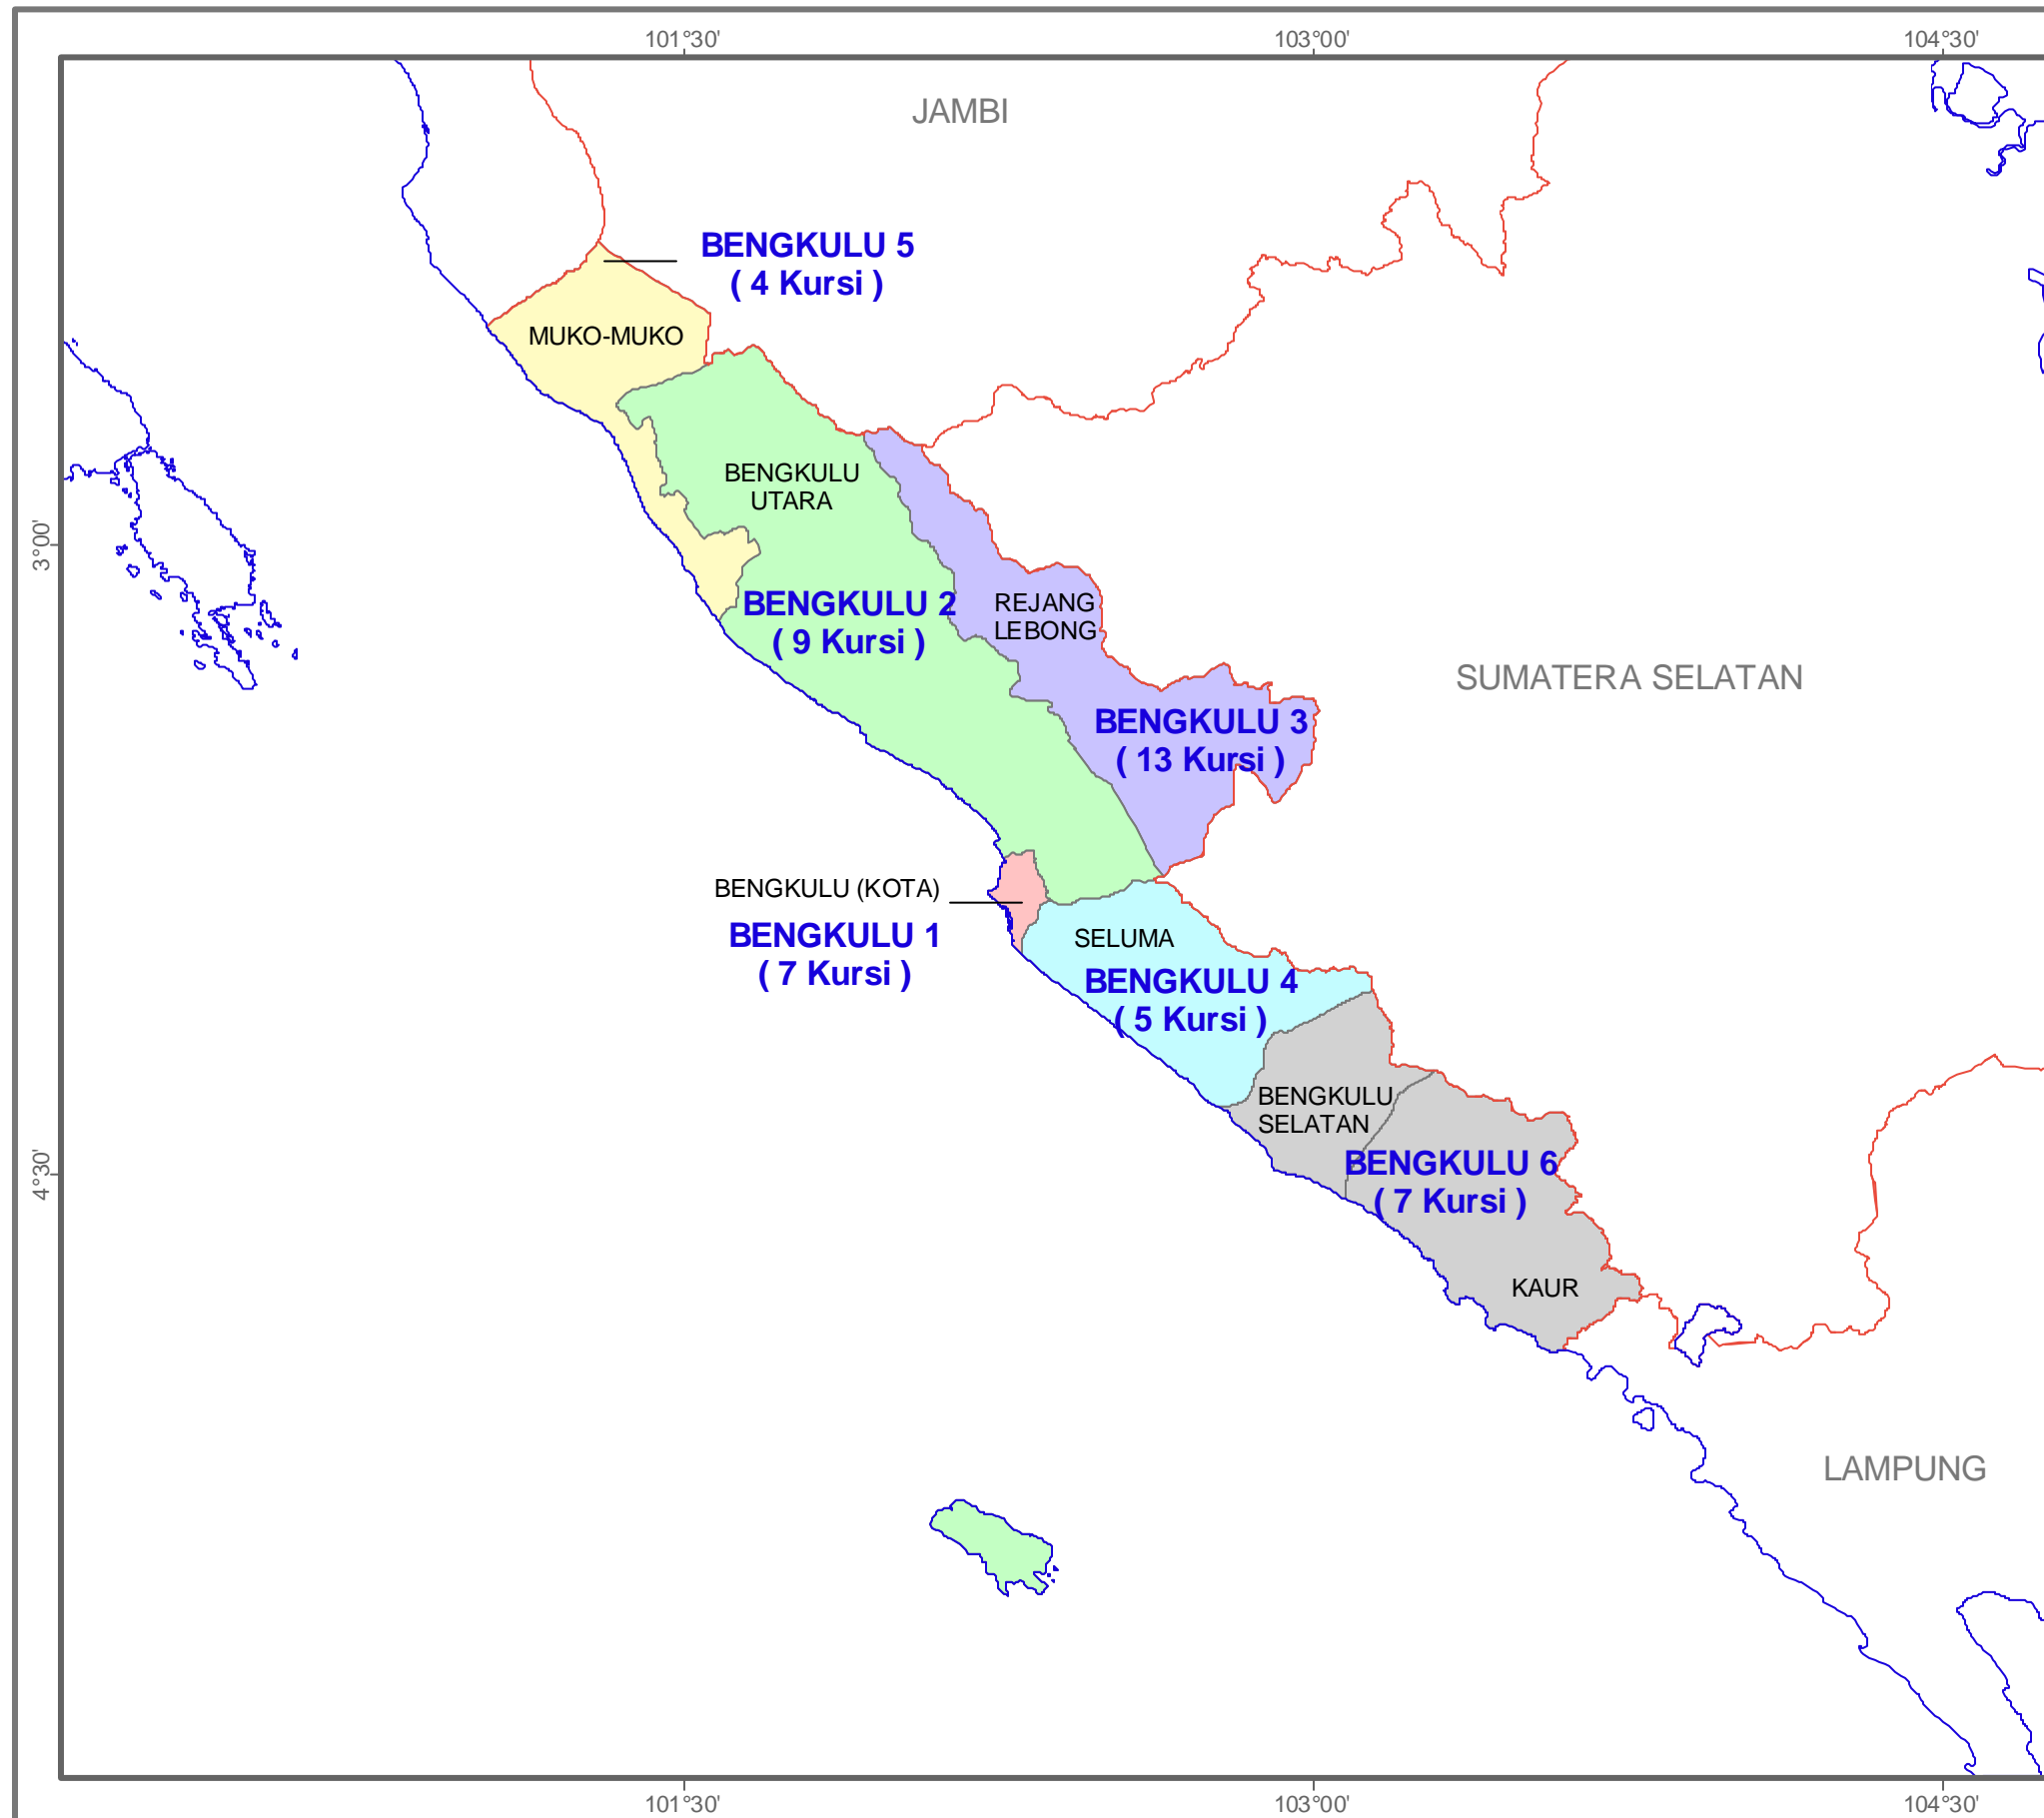

KOMISI PEMILIHAN UMUM
PEMILU 2004

DAERAH PEMILIHAN ANGGOTA DPRD PROVINSI BENGKULU

45 Kursi - 6 Daerah Pemilihan
Jumlah Penduduk : 1.522.549
Kuota : 33.834,42

Keterangan :

- Batas Provinsi
- Batas Kabupaten/Kota
- Garis Pantai/Dana/Waduk

Daerah Pemilihan :

- BENGKULU 1**
BENGKULU (KOTA)
- BENGKULU 2**
BENGKULU UTARA
- BENGKULU 3**
REJANG LEBONG
- BENGKULU 4**
SELUMA
- BENGKULU 5**
MUKO-MUKO
- BENGKULU 6**
BENGKULU SELATAN
KAUR

3°00'
4°30'

U

Inset Peta Provinsi

= Bengkulu