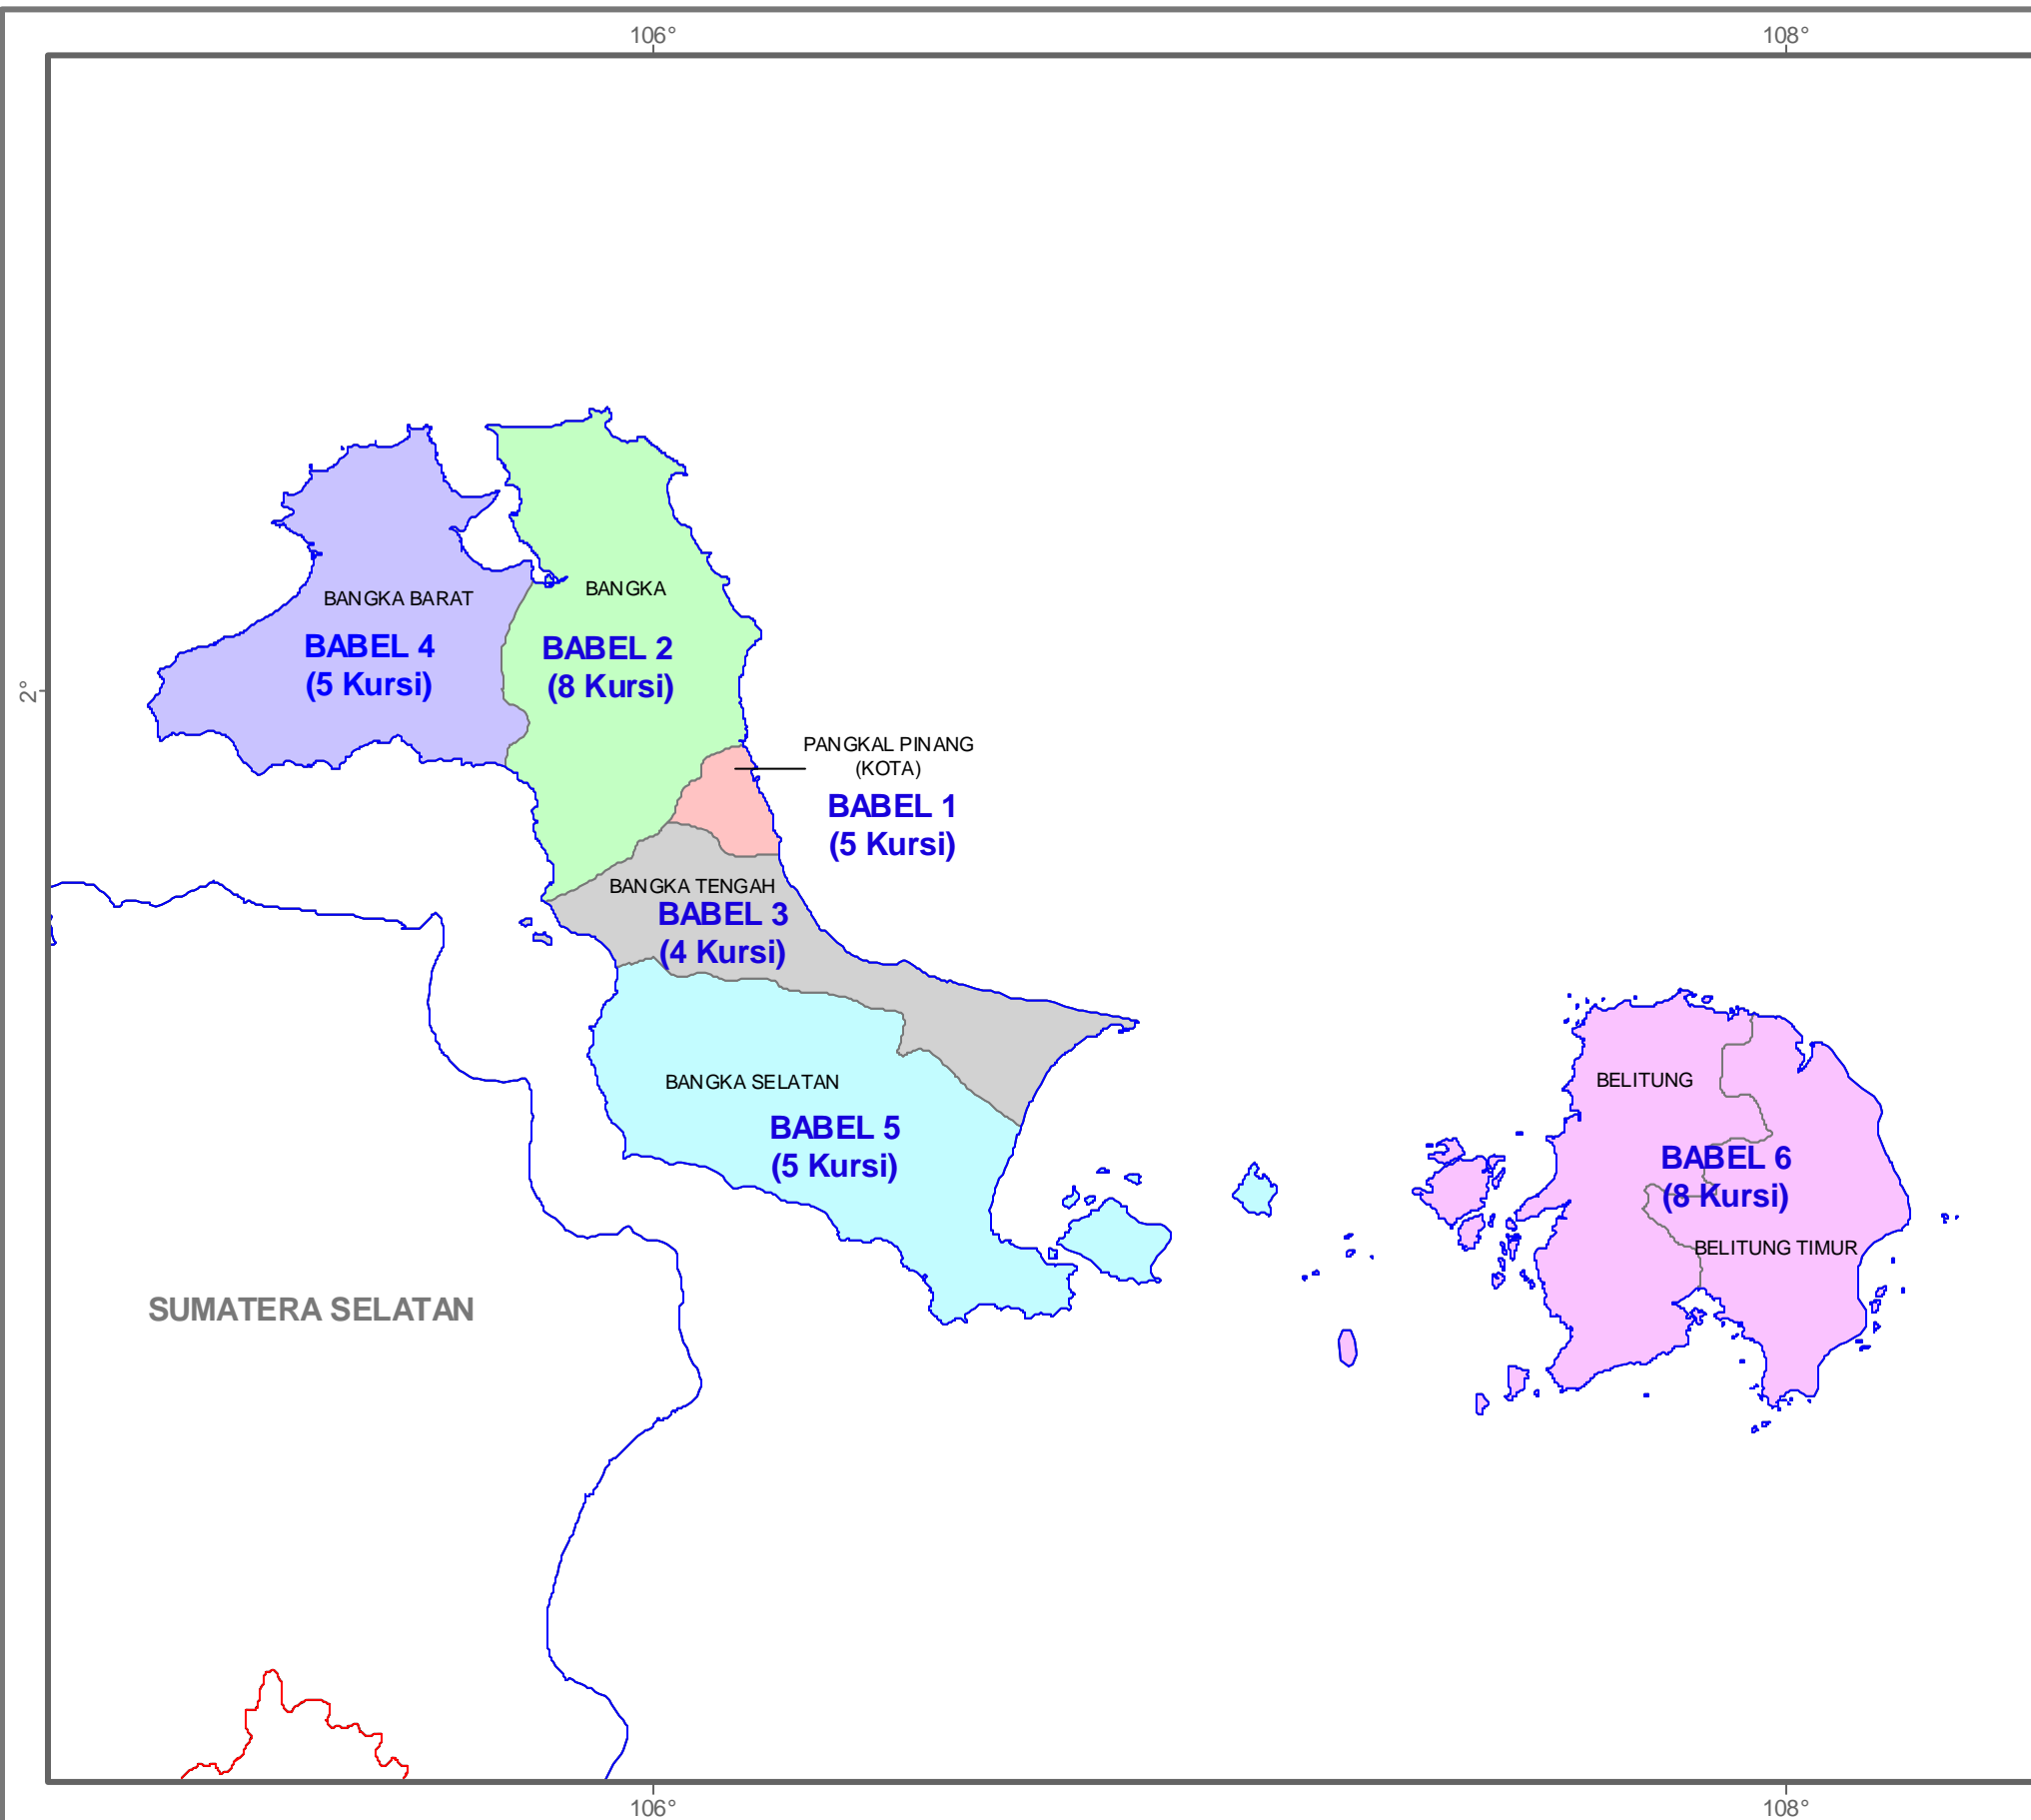

KOMISI PEMILIHAN UMUM
PEMILU 2004

DAERAH PEMILIHAN ANGGOTA DPRD PROV. BANGKA BELITUNG

35 Kursi - 6 Daerah Pemilihan
Jumlah Penduduk : 981.897
Kuota : 28.059

Keterangan :

- Batas Provinsi
- Batas Kabupaten/Kota
- Garis Pantai/Danau/Waduk

BANGKA BELITUNG 1
KOTA PANGKAL PINANG

BANGKA BELITUNG 2
BANGKA

BANGKA BELITUNG 3
BANGKA TENGAH

BANGKA BELITUNG 4
BANGKA BARAT

BANGKA BELITUNG 5
BANGKA SELATAN

BANGKA BELITUNG 6
BELITUNG
BELITUNG TIMUR

2°

2°

106°

108°

106°

108°

U

40 0 40 Kilometers

Inset Peta Provinsi

= Bangka Belitung