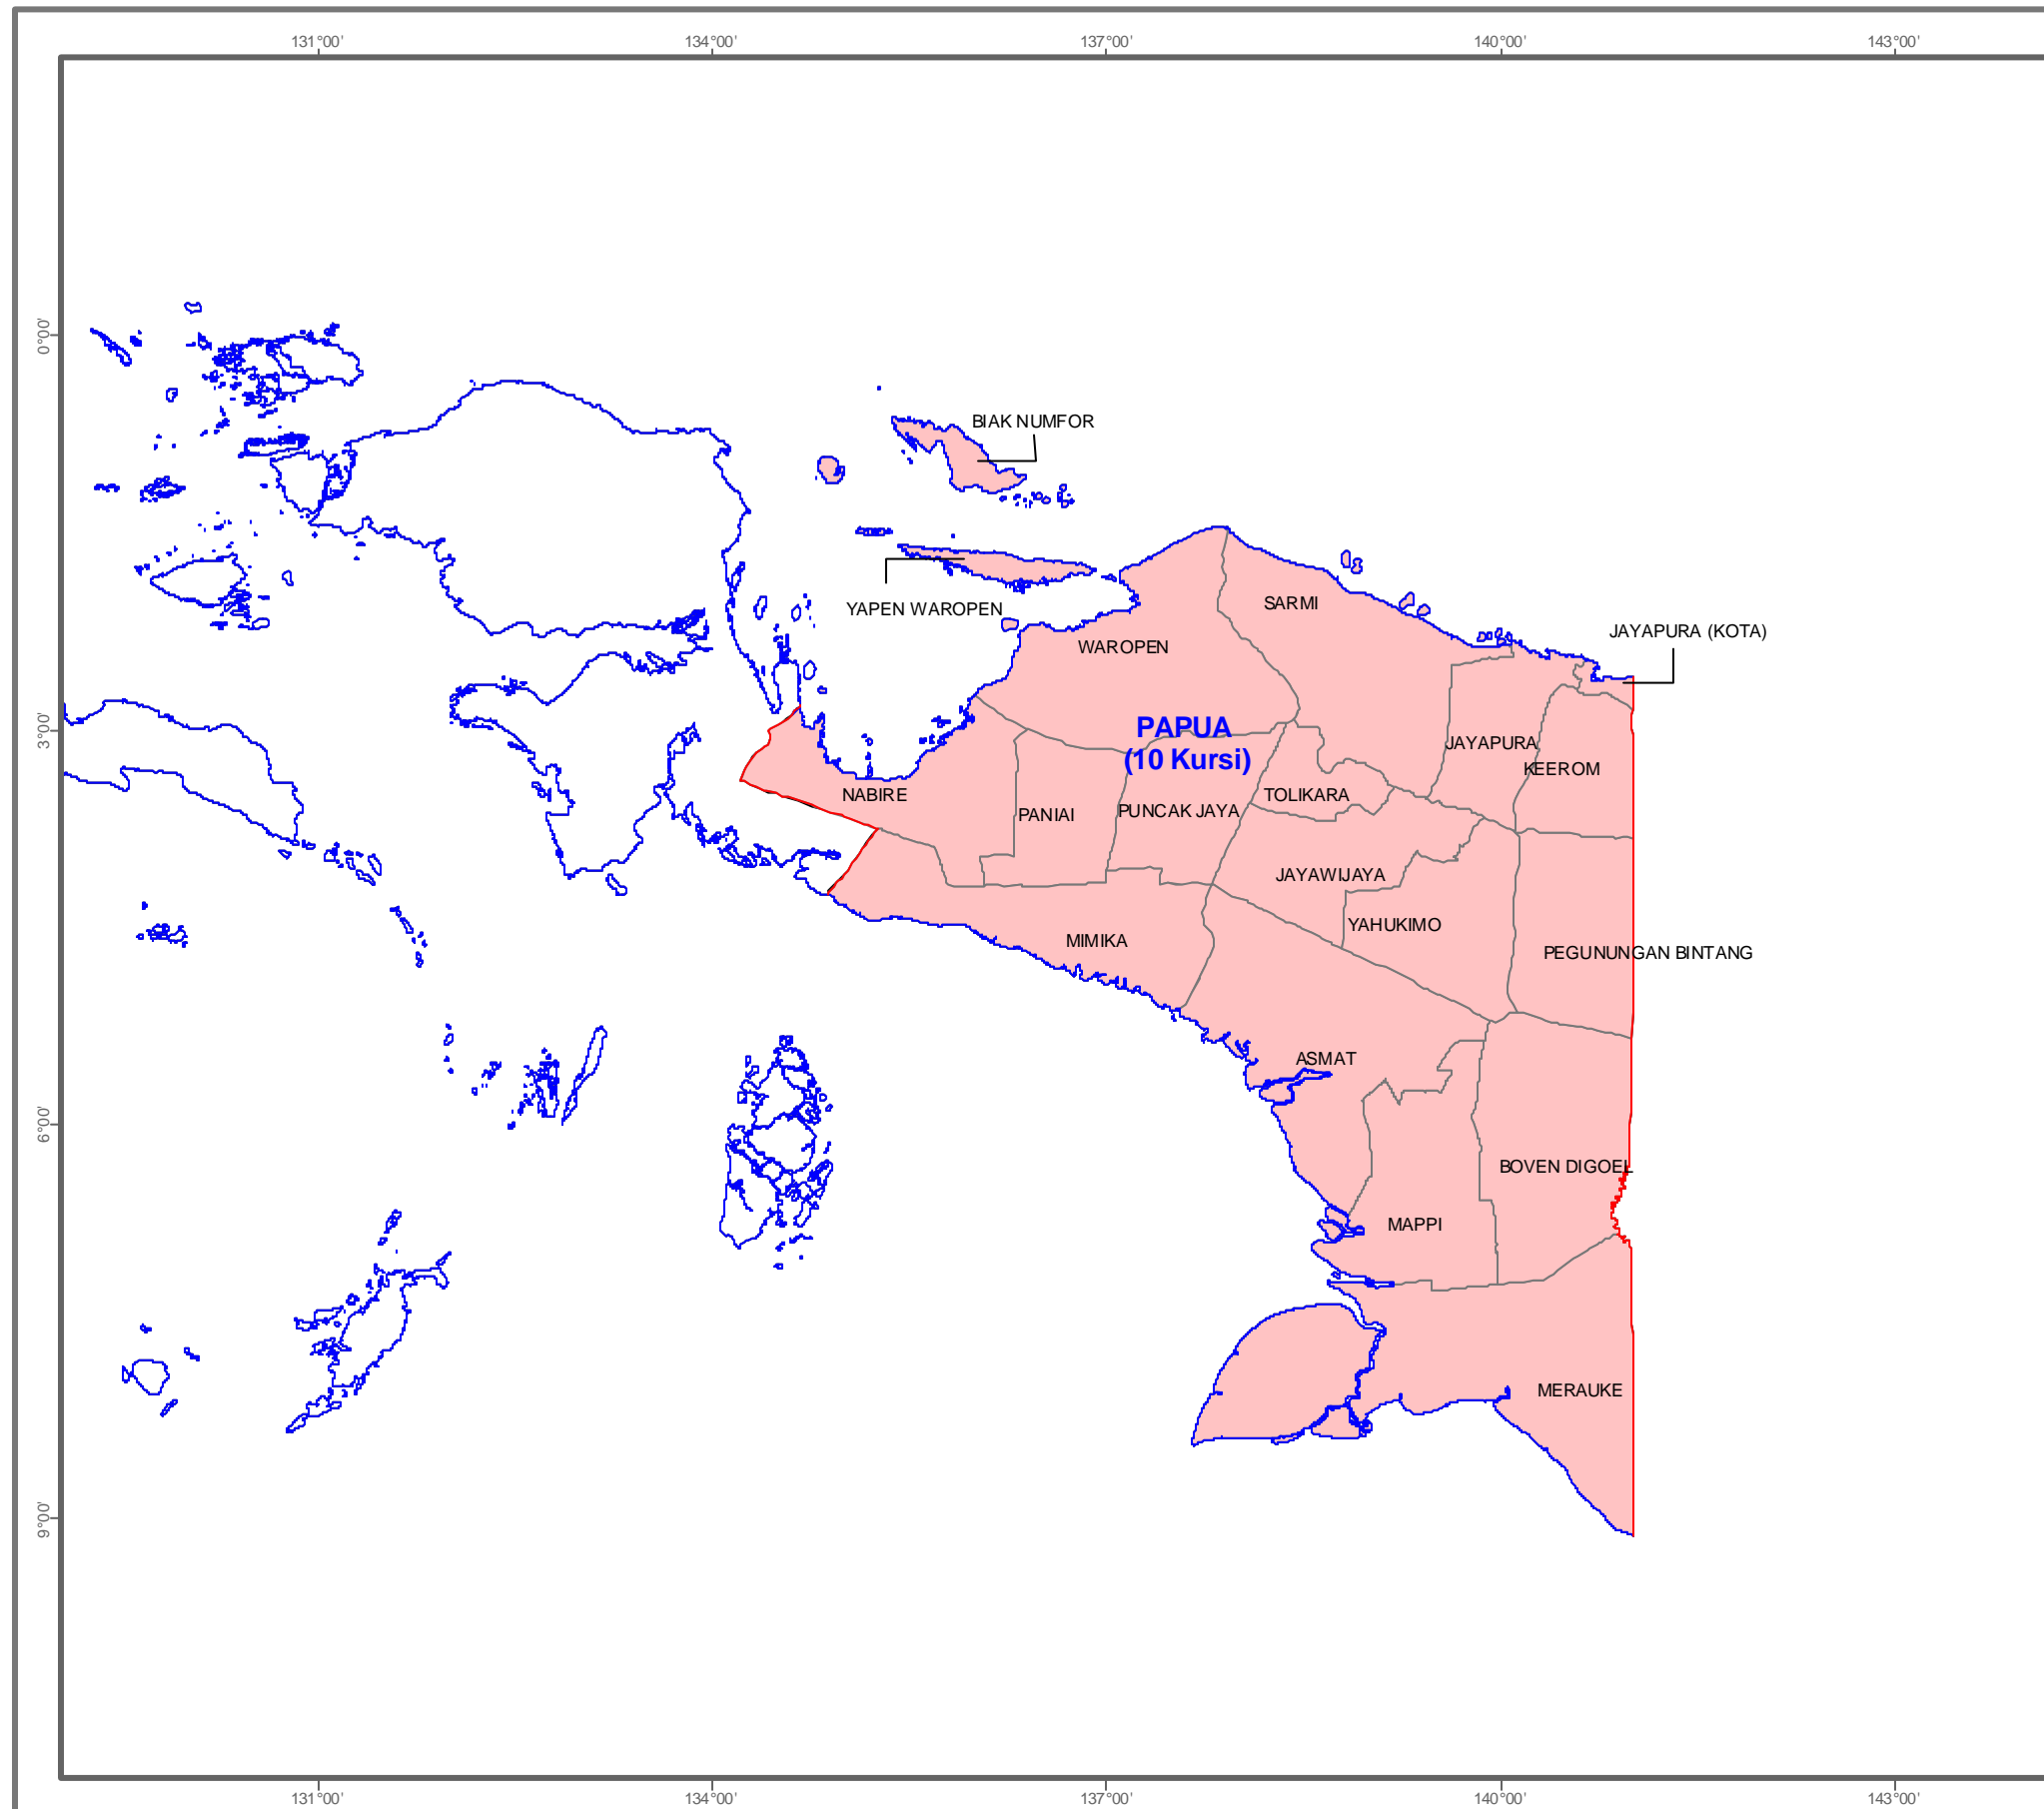

## DAERAH PEMILIHAN ANGGOTA DPR-RI PROVINSI PAPUA

10 Kursi - 1 Daerah Pemilihan  
Jumlah Penduduk : 1.774.308  
Kuota : 177.431

### Keterangan :

- Batas Provinsi
- Batas Kabupaten/Kota
- Garis Pantai/Danu/Waduk

### Daerah Pemilihan :

- PAPUA
- MERAUKE
- KEEROM
- MAPPI
- BOVEN DIGOEL
- YAHUKIMO
- PEGUNUNGAN BINTANG
- ASMAT
- JAYAWIJAYA
- PUNCAK JAYA
- SARMI
- TOLIKARA
- JAYAPURA (KOTA)
- JAYAPURA
- BIAK NUMFOR
- PANIAI
- MIMIKA
- NABIRE
- YAPEN WAROPEN
- WAROPEN

0°00'  
3°00'  
6°00'  
9°00'

0°00'  
3°00'  
6°00'  
9°00'

= Papua