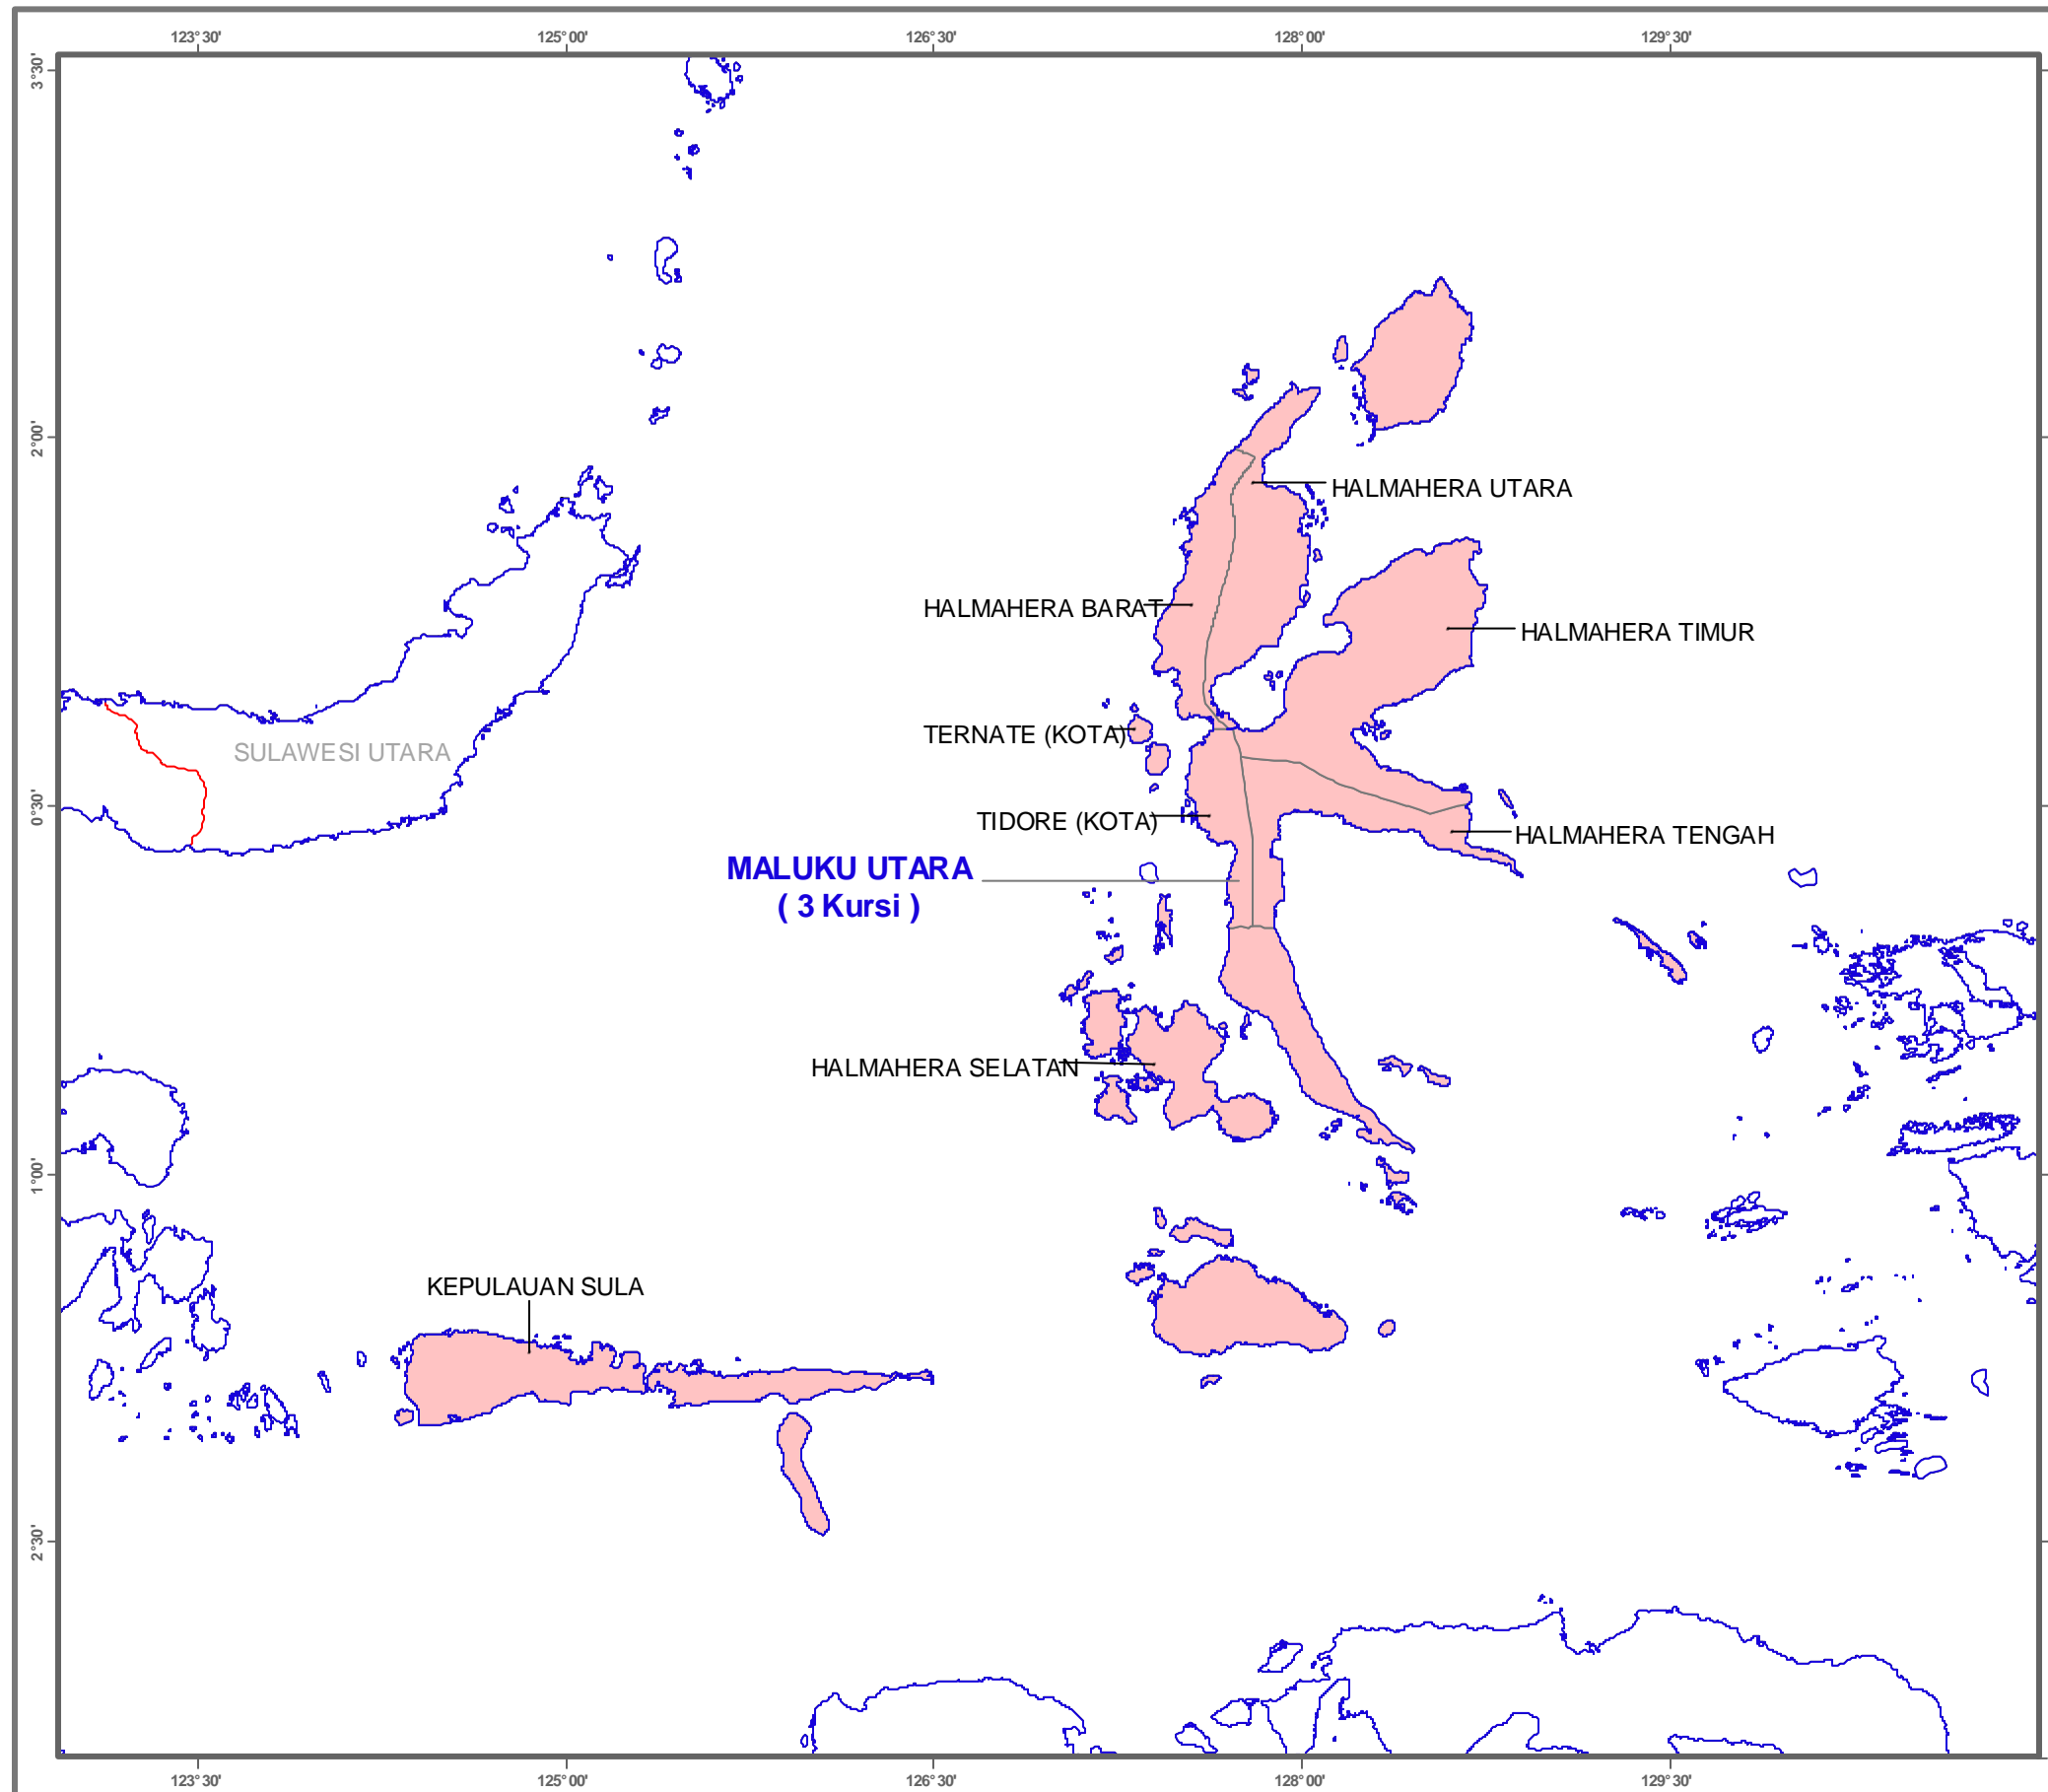

**KOMISI PEMILIHAN UMUM
PEMILU 2004**

**DAERAH PEMILIHAN
ANGGOTA DPR-RI
PROVINSI MALUKU UTARA**

3 Kursi - 1 Daerah Pemilihan
Jumlah Penduduk = 855.627
Kuota = 285.209

Keterangan :

- Batas Provinsi
- Batas Kabupaten/Kota
- Garis Pantai/Danau/Waduk

Daerah Pemilihan :

- MALUKU UTARA**
- HALMAHERA BARAT
- HALMAHERA SELATAN
- HALMAHERA TENGAH
- HALMAHERA TIMUR
- HALMAHERA UTARA
- KEPULAUAN SULA
- TERNATE (KOTA)
- TIDORE (KOTA)

Inset Peta Provinsi

= Maluku Utara