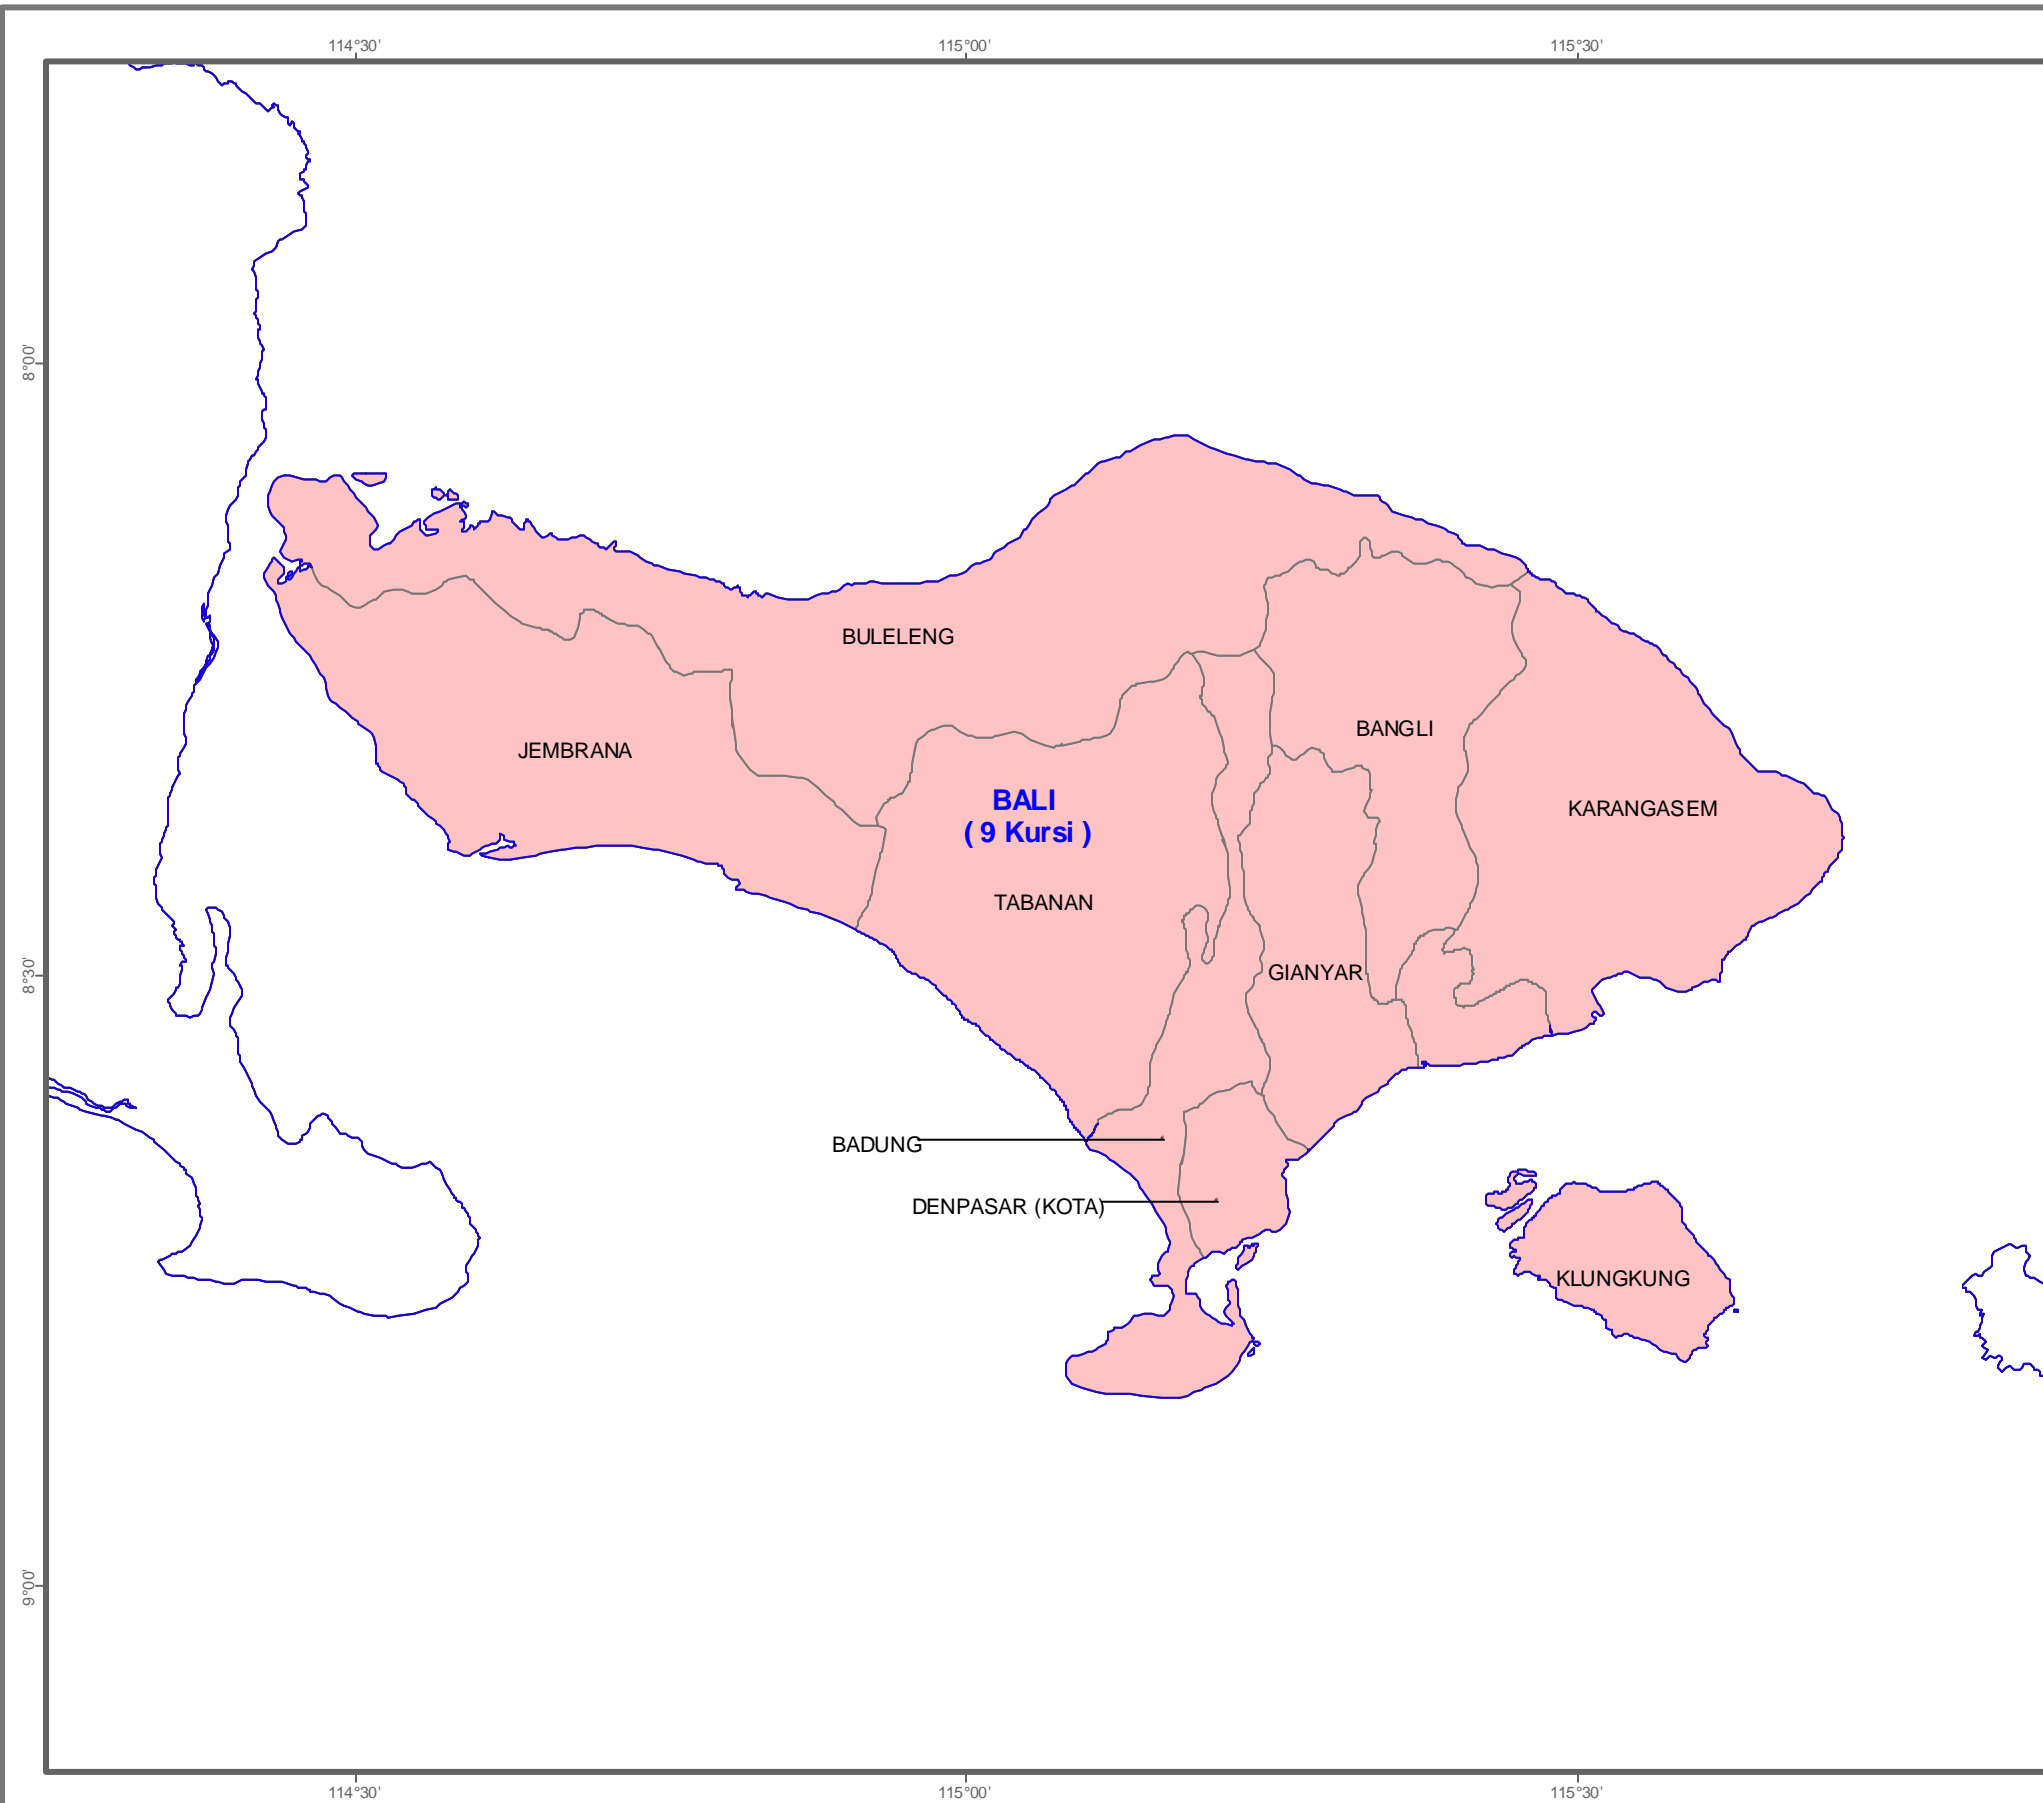

KOMISI PEMILIHAN UMUM
PEMILU 2004

DAERAH PEMILIHAN ANGGOTA DPR-RI PROVINSI BALI

9 Kursi - 1 Daerah Pemilihan
Jumlah Penduduk = 3.357.113
Kuota : 373.012,55

Keterangan :

- Batas Provinsi
- Batas Kabupaten/Kota
- Batas Kecamatan
- Garis Pantai/Danu/Waduk

Daerah Pemilihan :

BALI 1

- TABANAN
- JEMBRANA
- BULELENG
- BANGLI
- KLUNGKUNG
- KARANGASEM
- GIANYAR
- DENPASAR (KOTA)
- BADUNG

= Bali